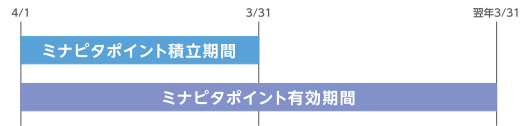

〒542-0076 大阪市中央区難波 5-1-60

ポイントのご利用方法

ポイントの交換について

- ★ミナピタポイントは、有効期間中交換可能！
- ★ポイント残高のご確認、ポイント交換は、ミナピタポイントマイページまたはミナピタカードなんばカウンター（10:00~20:00）で！

ポイントの有効期間について

- ★ポイントの積立期間は、毎年4月1日から翌年3月31日までの1年間とし、積立期間内に獲得したポイントの有効期間は当該積立期間終了日の翌年3月31日までです。

※以降この流れの繰り返しとなります。

- ※ミナピタカードなんばカウンターでのポイント交換は、ミナピタサイカ JCB/VISA カードをお持ちください。※ポイントが確定するまでは交換できません。
- ※ミナピタポイント有効期間内に交換されなかったミナピタポイントについては失効します。 ※ミナピタポイントとショップ de ポイントは、相互に交換できません。
- ※ポイント商品交換後にポイント交換の取消および、交換商品等の返品はできません。 ※カード解約後のポイント交換はできません。

お支払いで使う

- なんばパークス・なんばCITY・
南海なんば駅ナカ店舗などでポイント払い！

1 ポイント = 1円

ご精算時にミナピタポイントをご利用いただけます。お支払いの際に「ポイント払いで!」とお願いいただければOK!
※一部対象外の店舗があります。

南海なんば駅ナカ店舗など
使える店舗は
mpステッカー
が目印!

交換で使う (ミナピタカードなんばカウンターまたはミナピタポイントマイページで交換いただけます。)