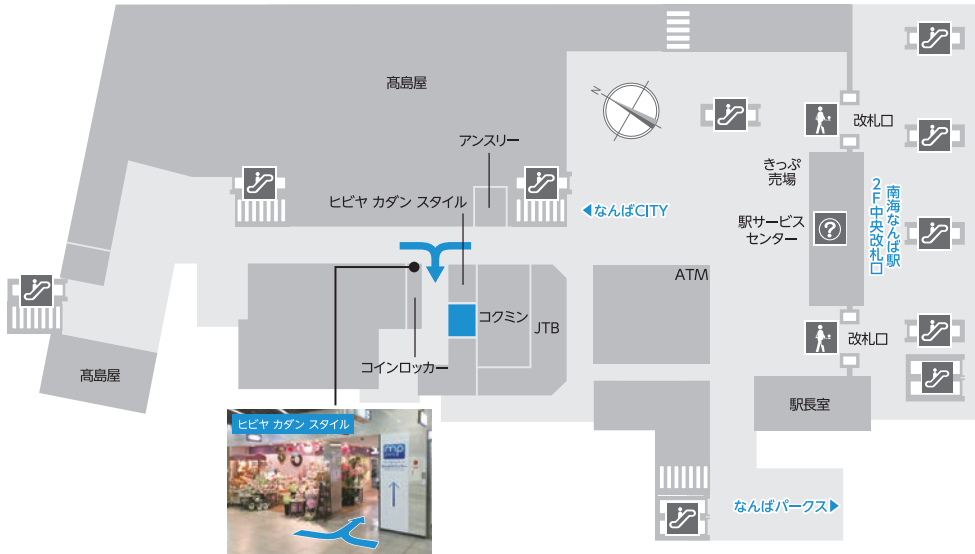

ミナピタカードカウンターのご案内

ミナピタポイント照会・交換も
ミナピタカードなんばカウンターで受け付けます！

ミナピタカード なんばカウンター

カードを使えば使うほど、
ミナピタポイントが貯まる！

ミナピタサイカ
JCB カード

ミナピタサイカ
VISA カード

TEL.06-6634-6233

不定休 / 10:00~20:00

〒542-0076 大阪市中央区難波 5-1-60

ポイントのご利用方法

ポイントの交換について

- ★ミナピタポイントは、有効期間中交換可能！
- ★ポイント残高のご確認、ポイント交換は、ミナピタポイントマイページまたはミナピタカードなんばカウンター（10:00~20:00）で！

ポイントの有効期間について

- ★ポイントの積立期間は、毎年4月1日から翌年3月31日までの1年間とし、積立期間内に獲得したポイントの有効期間は当該積立期間終了日の翌年3月31日までです。

お支払いで使う

- なんばパークス・なんばCITY・
南海なんば駅ナカ店舗などでポイント払い！

1 ポイント = 1円

ご精算時にミナピタポイントをご利用いただけます。お支払いの際に「ポイント払いで!」とお願いいただければOK!
※一部対象外の店舗があります。

南海なんば駅ナカ店舗など
使える店舗は
mpステッカー
が目印!

交換で使う (ミナピタカードなんばカウンターまたはミナピタポイントマイページで交換いただけます。)

大迫力のイルカショーは必見!
ミナピタカードなんばカウンター または
ミナピタポイントマイページで交換できます。

※入園券を直接入園ゲート改札口にご提出ください。
※入園券1枚で大人1名様、または、こども2名様まで1回限り有効。有効期間:発行日から翌月の末日まで。

みさき公園

- 南海電車の
特急券引換券に交換! 400 ポイント = 1枚

お出かけ・通勤はゆったり快適な特急電車で!
ミナピタカードなんばカウンターまたは
ミナピタポイントマイページで交換できます。