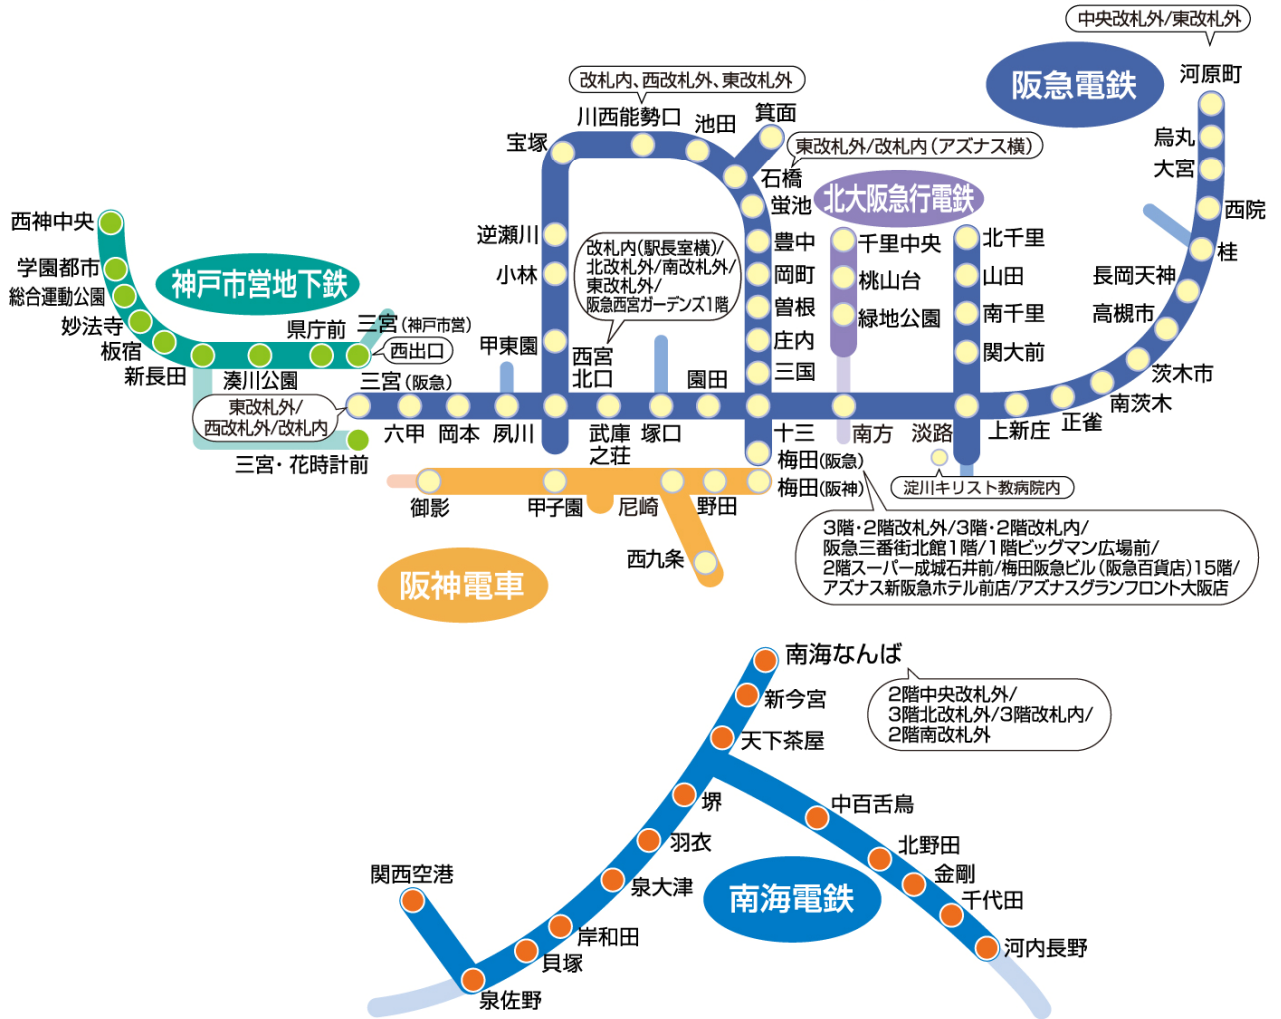

なお、このたびの設置により、ステーション ATM 「P a t s a t (パッとサッと)」のネットワークは、阪急電鉄各駅 (梅田、三宮、河原町等)、阪神電気鉄道各駅 (梅田、尼崎、甲子園等)、北大阪急行電鉄各駅 (千里中央等)、南海電気鉄道各駅 (難波、泉佐野、河内長野等)、神戸市営地下鉄 (三宮、西神中央等) の 75 駅 99 ヶ所 125 台となります。(平成 25 年 8 月 1 日現在)

以 上

(ご参考1)

ステーションATM「P a t s a t (パッとサット)」のサービス内容

- | | | | |
|----------------------------|---|----------------|----------|
| ①池田泉州銀行カード | } | 出金、入金、振込及び残高照会 | |
| ②三菱東京UFJ銀行カード | | } | 出金及び残高照会 |
| ③みずほ銀行カード | | | |
| ④但馬銀行カード | | | |
| ⑤紀陽銀行カード | | | |
| ⑥京都信用金庫カード | | | |
| ⑦JAバンク兵庫カード | | | |
| ⑧統合ATMシステム加盟金融機関の各カード | | | |
| ⑨ゆうちょ銀行カード | | | |
| ⑩クレジットカード(池田泉州銀行提携の25ブランド) | | キャッシング及び残高照会 | |
- ★365日年中無休で営業(池田泉州銀行カード以外は、利用できない日がございます)

※その他の銀行とは、すべての都市銀行・地方銀行・信用金庫・農業協同組合など、統合ATMシステム加盟金融機関です。
 ※残高照会につきましては、それぞれ出金利用時間内に、無料でご利用いただけます。
 ※手数料には消費税5%が含まれております。
 ※振込につきましては、別途お振込手数料が必要となります。
 ※池田泉州銀行とゆうちょ銀行以外のカードは、正月3日及び日曜日と重ならない5月3日から5日ご利用になれません。
 ※阪急西宮ガーデンズに設置のATMの営業時間は、平日8:30~23:00、土日祝8:30~21:00となります。

P a t s a t (パッとサッと) の設置場所

ひろがる

「駅のATM」PatSat

ステーションATM **パッと** **サッと**

(ご参考3)

阪急西宮ガーデンズ1階 フロア図