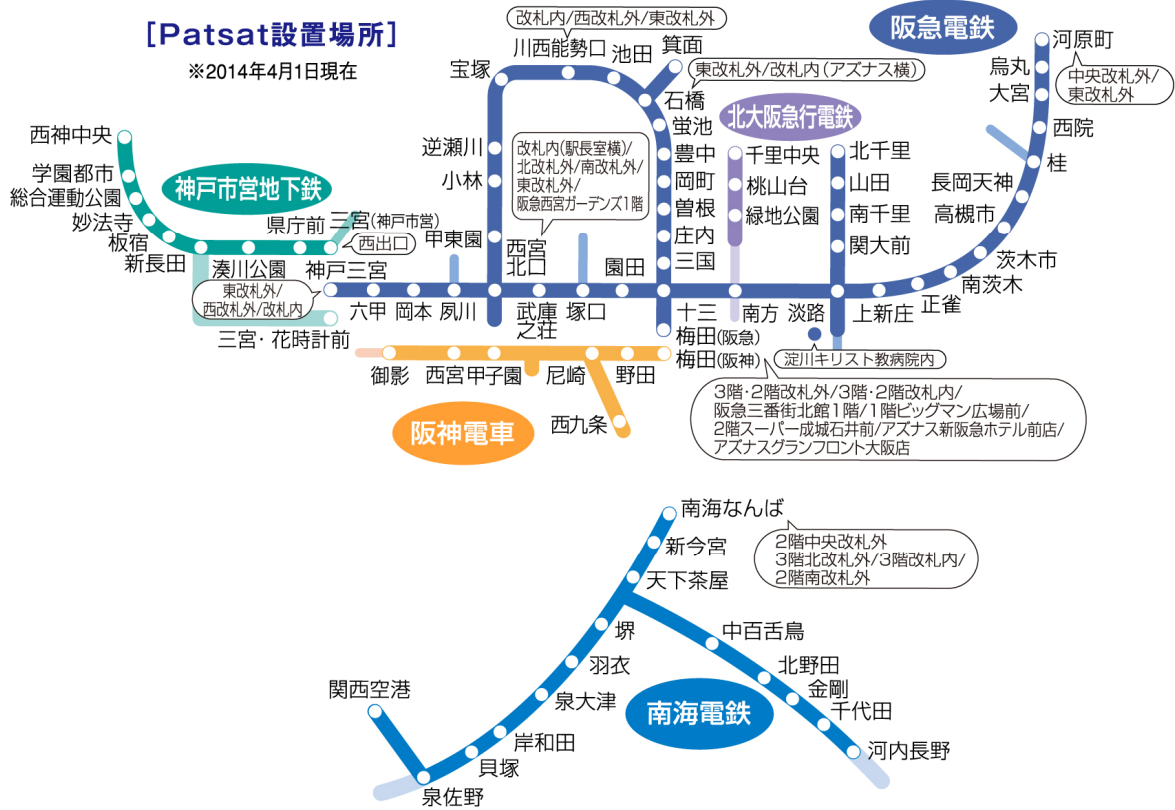

(ご参考2)

Patsat (パツとサツと) の設置場所