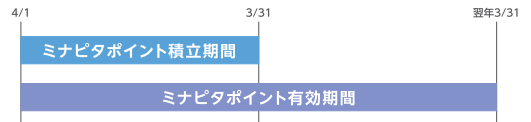

〒542-0076 大阪市中央区難波 5-1-60

ポイントのご利用方法

ポイントの交換について

- ★ミナピタポイントは、有効期間中交換可能！
- ★ポイント残高のご確認、ポイント交換は、ミナピタポイントマイページまたはミナピタカードなんばカウンター（10:00~20:00）で！

ポイントの有効期間について

- ★ポイントの積立期間は、毎年4月1日から翌年3月31日までの1年間とし、積立期間内に獲得したポイントの有効期間は当該積立期間終了日の翌年3月31日までです。

※以降この流れの繰り返しとなります。

- ※ミナピタカードなんばカウンターでのポイント交換は、ミナピタサイカ JCB/VISA カードをお持ちください。※ポイントが確定するまでは交換できません。
- ※ミナピタポイント有効期間内に交換されなかったミナピタポイントについては失効します。 ※ミナピタポイントとショップ de ポイントは、相互に交換できません。
- ※ポイント商品交換後にポイント交換の取消および、交換商品等の返品はできません。 ※カード解約後のポイント交換はできません。

お支払いで使う

- なんばパークス・なんばCITY・
南海なんば駅ナカ店舗などでポイント払い！

1 ポイント = 1円

ご精算時にミナピタポイントをご利用いただけます。お支払いの際に「ポイント払いで！」とお願いいただければOK！
※一部対象外の店舗があります。

南海なんば駅ナカ店舗など
使える店舗は
mpステッカー
が目印！

交換で使う (ミナピタカードなんばカウンターまたはミナピタポイントマイページで交換いただけます。)