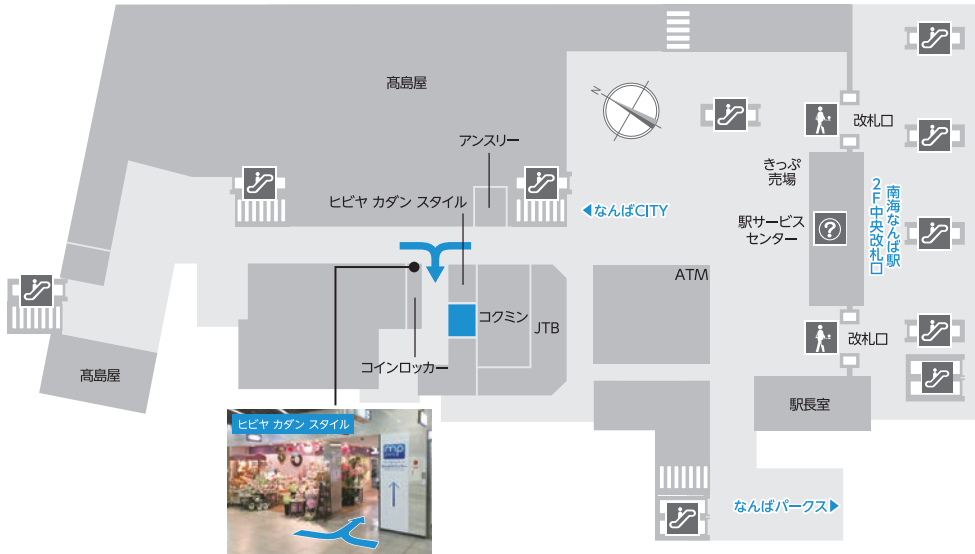

ミナピタカードカウンターのご案内

ミナピタポイント照会・交換も
ミナピタカードなんばカウンターで受け付けます！

ミナピタカード なんばカウンター

カードを使えば使うほど、
ミナピタポイントが貯まる！

ミナピタサイカ
JCB カード

ミナピタサイカ
VISA カード

TEL.06-6634-6233

不定休 / 10:00~20:00

〒542-0076 大阪市中央区難波 5-1-60

ポイントのご利用方法

ポイントの交換について

- ★ミナピタポイントは、有効期間中交換可能！
- ★ポイント残高のご確認、ポイント交換は、ミナピタポイントマイページまたはミナピタカードなんばカウンター（10:00~20:00）で！

ポイントの有効期間について

- ★ポイントの積立期間は、毎年4月1日から翌年3月31日までの1年間とし、積立期間内に獲得したポイントの有効期間は当該積立期間終了日の翌年3月31日までです。

お支払いで使う

- なんばパークス・なんばCITY・
南海なんば駅ナカ店舗などでポイント払い！

1 ポイント = 1円

ご精算時にミナピタポイントをご利用いただけます。お支払いの際に「ポイント払いで！」とお願いいただければOK！
※一部対象外の店舗があります。

南海なんば駅ナカ店舗など
使える店舗は
mpステッカー
が目印！

交換で使う (ミナピタカードなんばカウンターまたはミナピタポイントマイページで交換いただけます。)

大迫力のイルカショーは必見！ミナピタカードなんばカウンター またはミナピタポイントマイページで交換できます。
※入園券を直接入園ゲート改札口にご提出ください。
※入園券1枚で大人1名様、または、こども2名様まで1回限り有効。有効期間：発行日から翌月の末日まで。

みさき公園

- 南海電車の特急券引換券に交換！ 400 ポイント = 1枚

お出かけ・通勤はゆったり快適な特急電車で！ミナピタカードなんばカウンターまたはミナピタポイントマイページで交換できます。